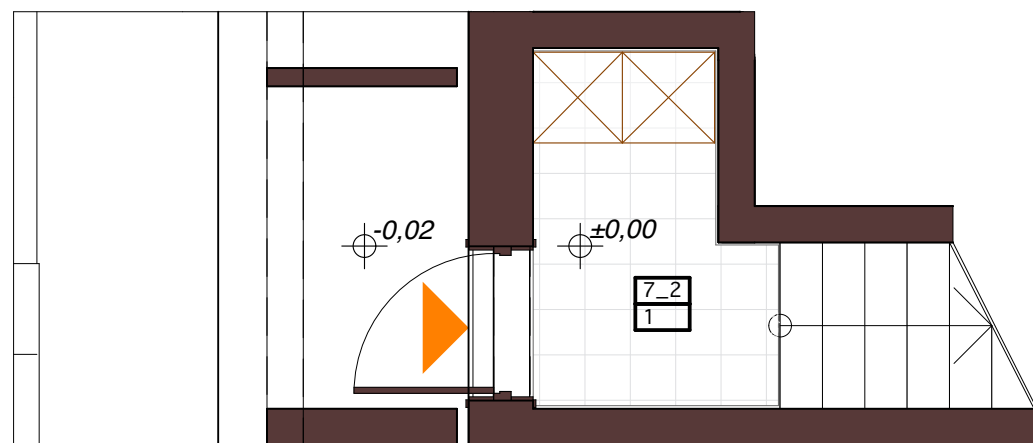

wejście na poddasze

ul. Jagiellońska

mieszkanie nr7_2				
	Nr	Nazwa pom.	Posadzka	m2
1	1	przedsiónek	gres	3,3
	2	komunikacja	panele	12,6
	3	kuchnia	gres	7,4
	4	pokój dzienny	panele	17,4
	5	sypialnia 1	panele	11,8
	6	sypialnia 2	panele	10,6
	7	łazienka	panele	5,0
				68,1 m²

INWESTOR
PMP INVEST PIOTR WIERZCHOŃ MICHAŁ WIERZCHOŃ
PAWEŁ WIERZCHOŃ SPÓŁKA CYWILNA
ulicy Bałotego 45G, 05-120 Legionowo

PROJEKT
Zespół 8 budynków mieszkalnych jednorodzinnych dwulokalowych (kategoria budynku 1)
Na działkach nr ew 70/1, 70/2, 76/1, 76/2, 76/3, 76/4, 76/5 z obrębem 31 z jednostki
ewidencyjnej Legionowo

PROJEKTOWAŁ arch. Roman Popielewski	PODPIS
SPRAWDZIŁ #Wesly Biał 1	PODPIS
OPRACOWAŁ RP	PODPIS
NAZWA RYSUNKU	SKALA
FAZA PROJEKTU PROJEKT WYKONAWCZY	DATA czwartek, 28 listopada 2019