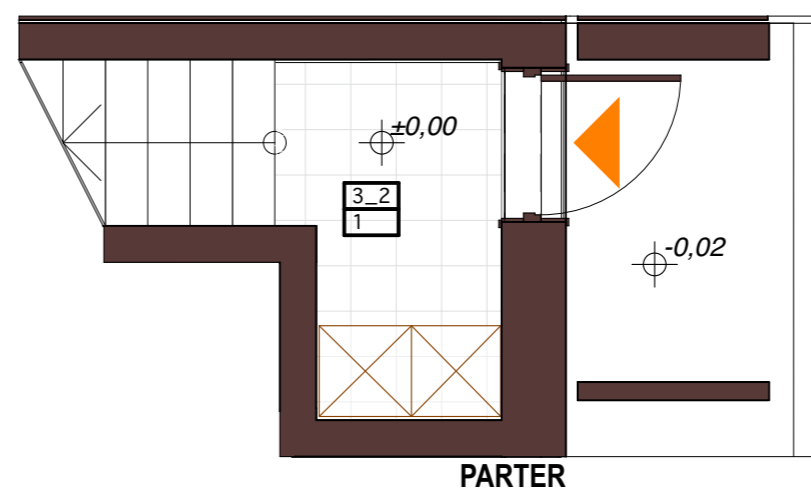

ul. Jagiellońska

mieszkanie nr3_2				
Nr	Nazwa pom.	Posadzka	m2	
1	przedsionek	gres	3,1	
2	komunikacja	panele	12,6	
3	kuchnia	gres	7,2	
4	pokój dzienny	panele	17,6	
5	sypialnia 1	panele	11,8	
6	sypialnia 2	panele	10,6	
7	łazienka	panele	5,0	
			67,9 m²	

INWESTOR
PMP INVEST PIOTR WIERZCHOŃ MICHAŁ WIERZCHOŃ
PAWEŁ WIERZCHOŃ SPÓŁKA CYWILNA
ulicy Batorego 45G, 05-120 Legionowo

PROJEKT
Zespół 8 budynków mieszkalnych jednorodzinnych dwulokalowych (kategoria budynku 1)
Na działkach nr ew 70/1, 70/2, 76/1, 76/2, 76/3, 76/4, 76/5 z obrębku 31 z jednostki
ewidencyjnej Legionowo